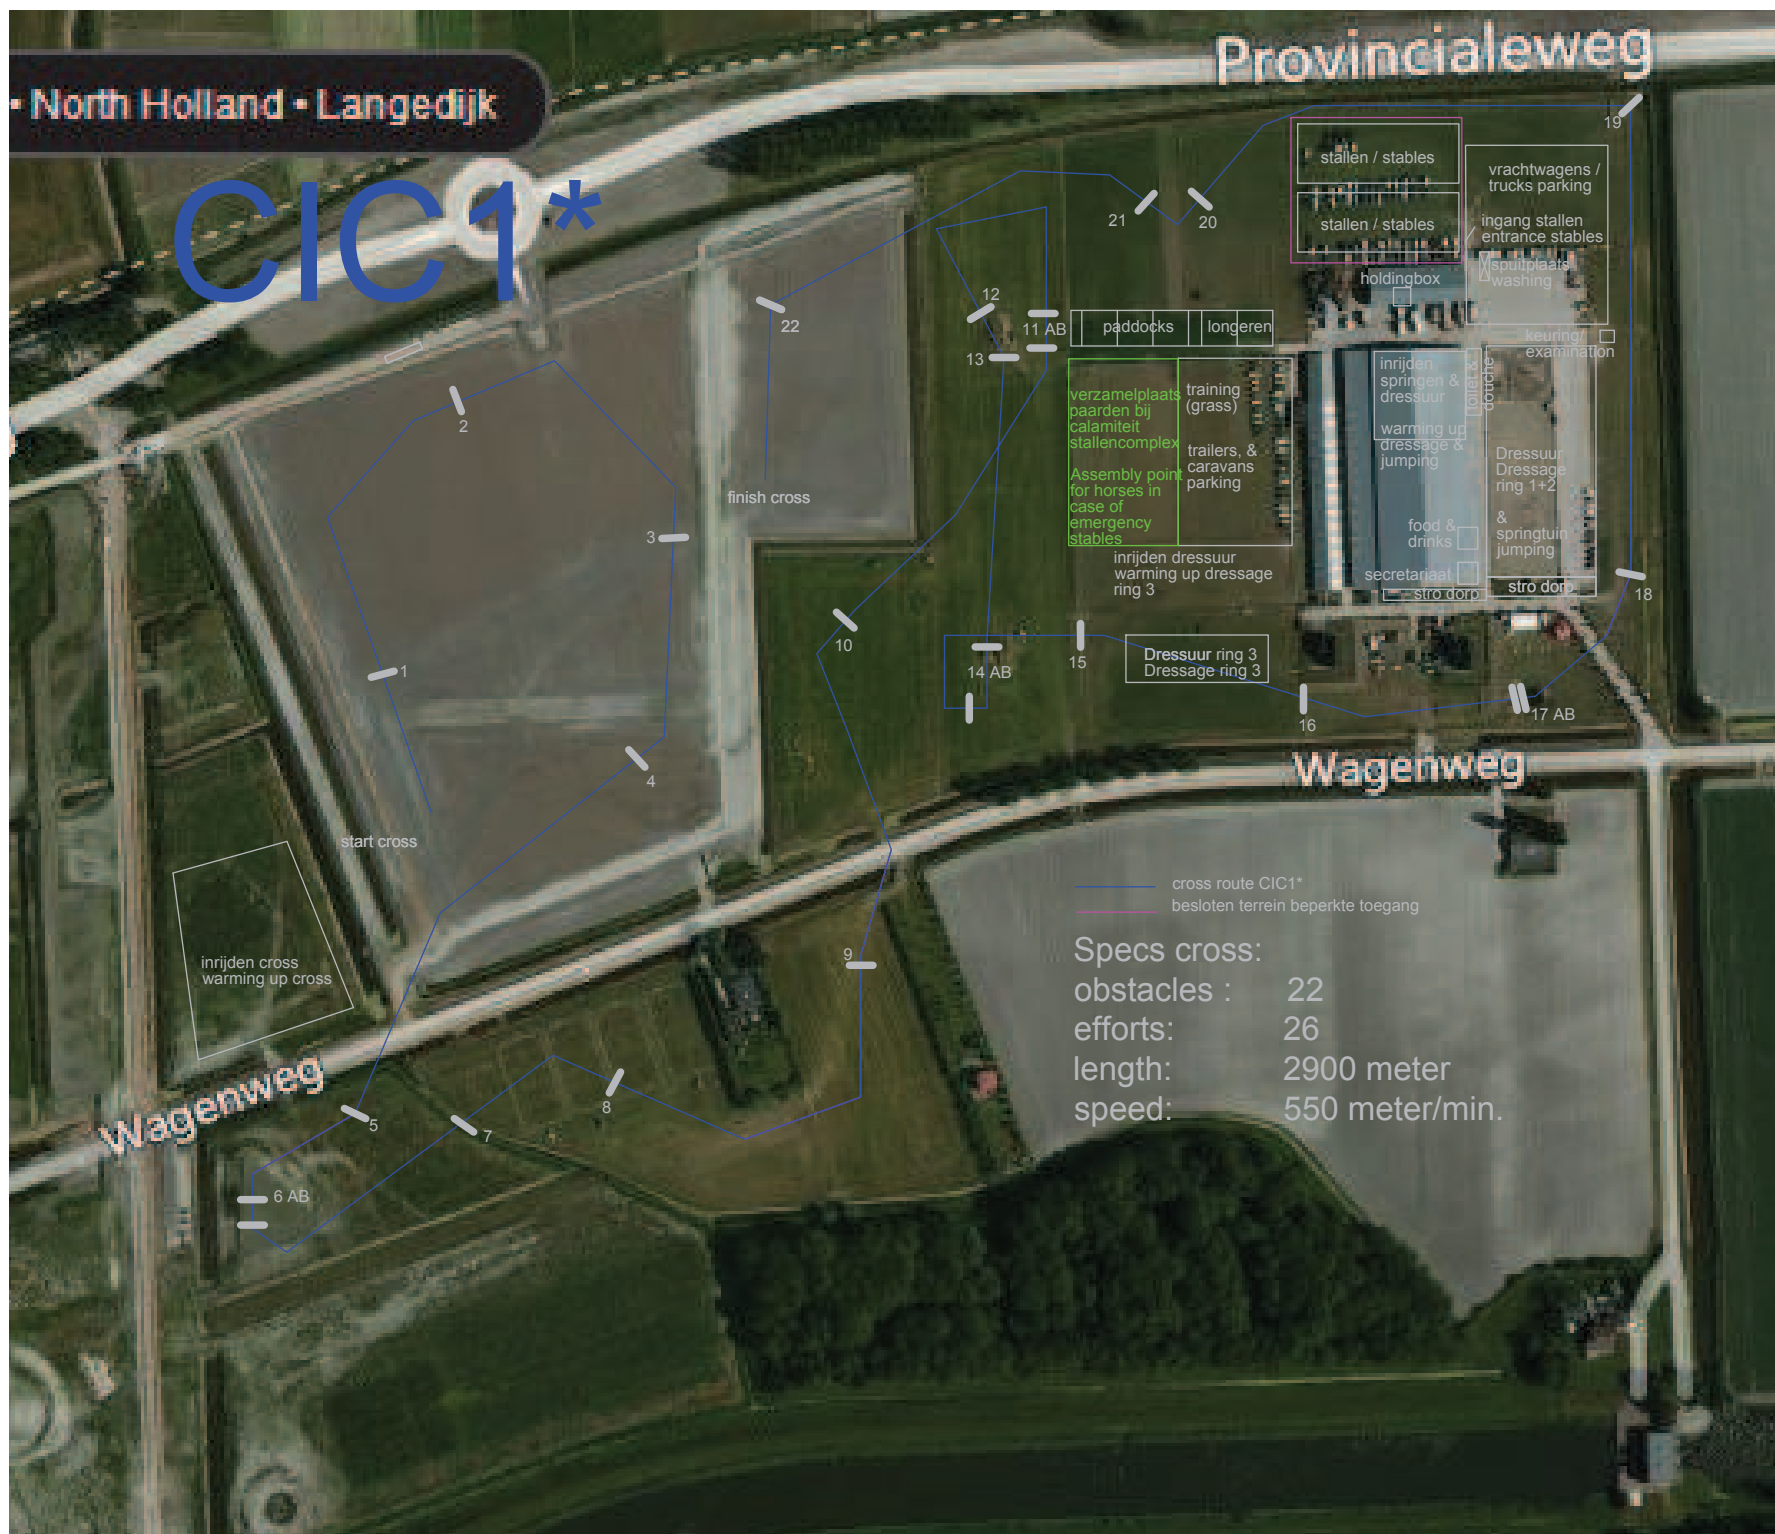

North Holland - Langedijk

CIC1*

Provincialeweg

— cross route CIC1*
 — besloten terrein beperkte toegang

Specs cross:
 obstacles : 22
 efforts: 26
 length: 2900 meter
 speed: 550 meter/min.

Wagenweg

Wagenweg

inrijden cross
warming up cross

finish cross

start cross

verzamelplaats
paarden bij
calamiteit
stallencomplex
Assembly point
for horses in
case of
emergency
stables

training
(grass)
trailers, &
caravans
parking

stro dorp

stro dorp

holdingbox

keuring/
examination

ingang stallen
entrance stables

sputplaats
washing

vrachtwagens /
trucks parking

stallen / stables